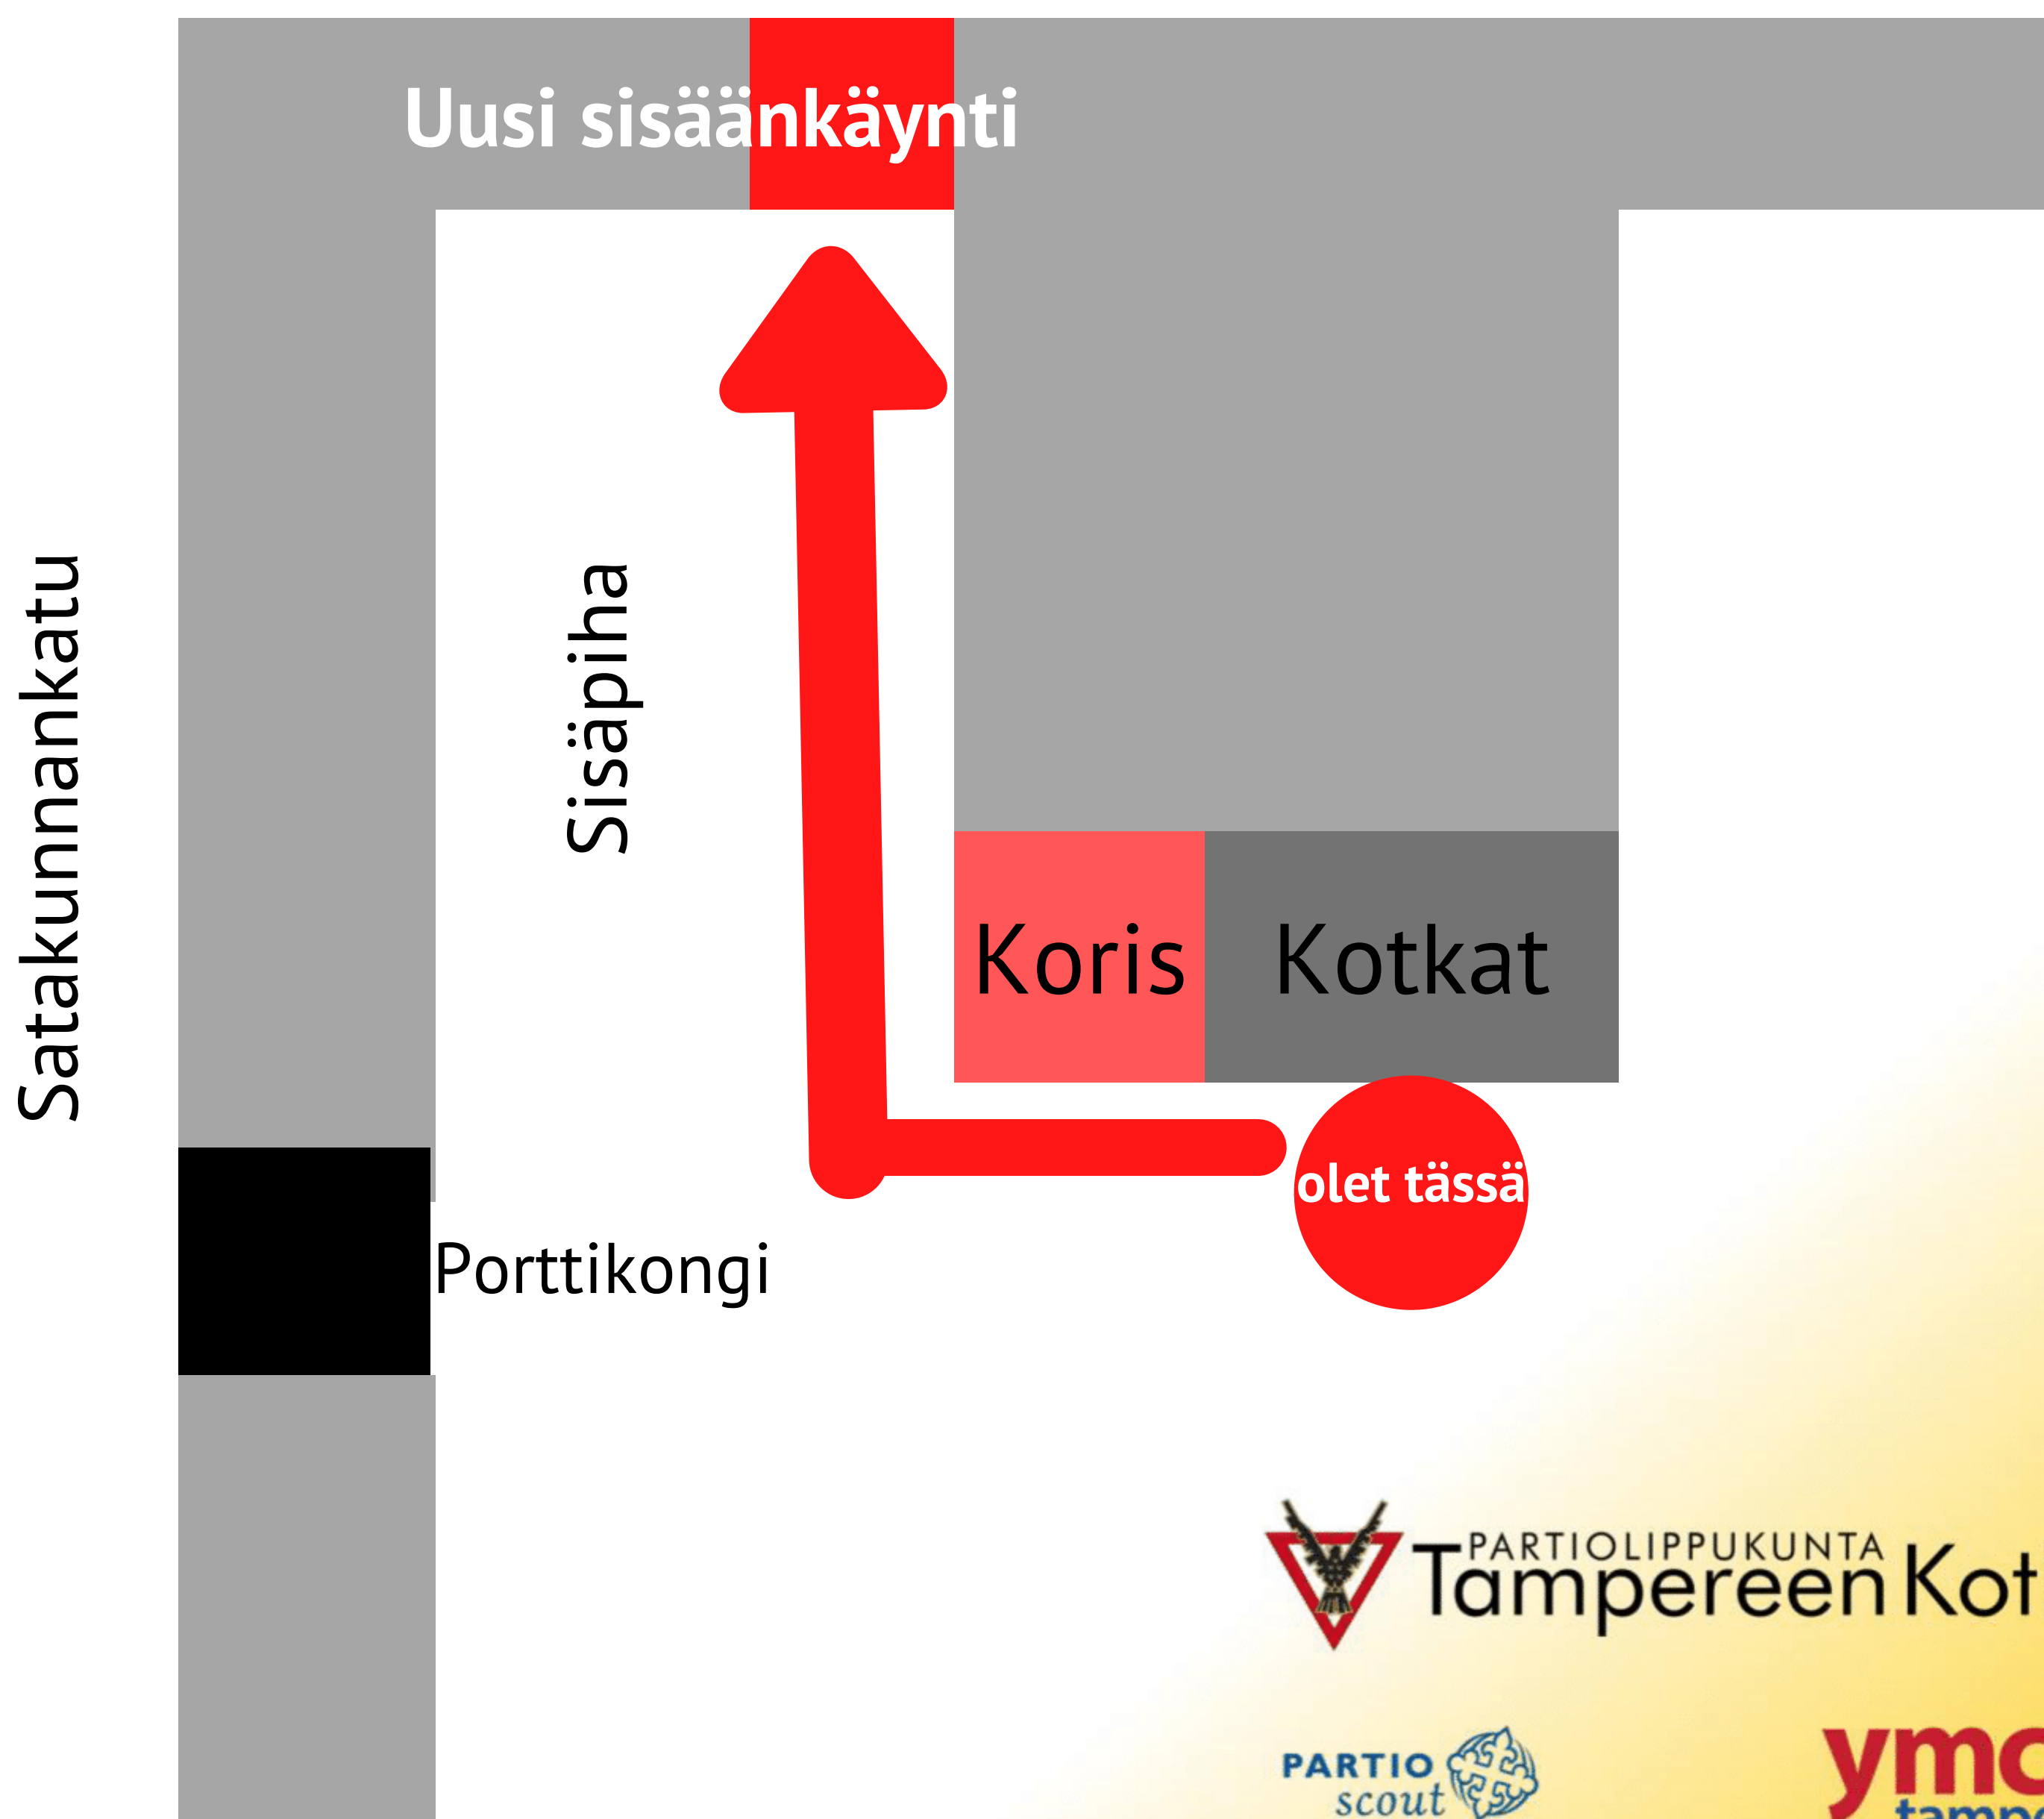

Sudenpentujen kulku pamaukselle 11.1. Alkaen

Sudenpennut kulkevat Pamaukselle vain takaoven kautta koronatartuntojen ehkäisemiseksi. Vanhemmat eivät saa tulla sisälle, vaan pyydämme odottamaan ulkona.

Hämeenpuisto

PARTIOLIPPUKUNTA
Tampereen Kotkat